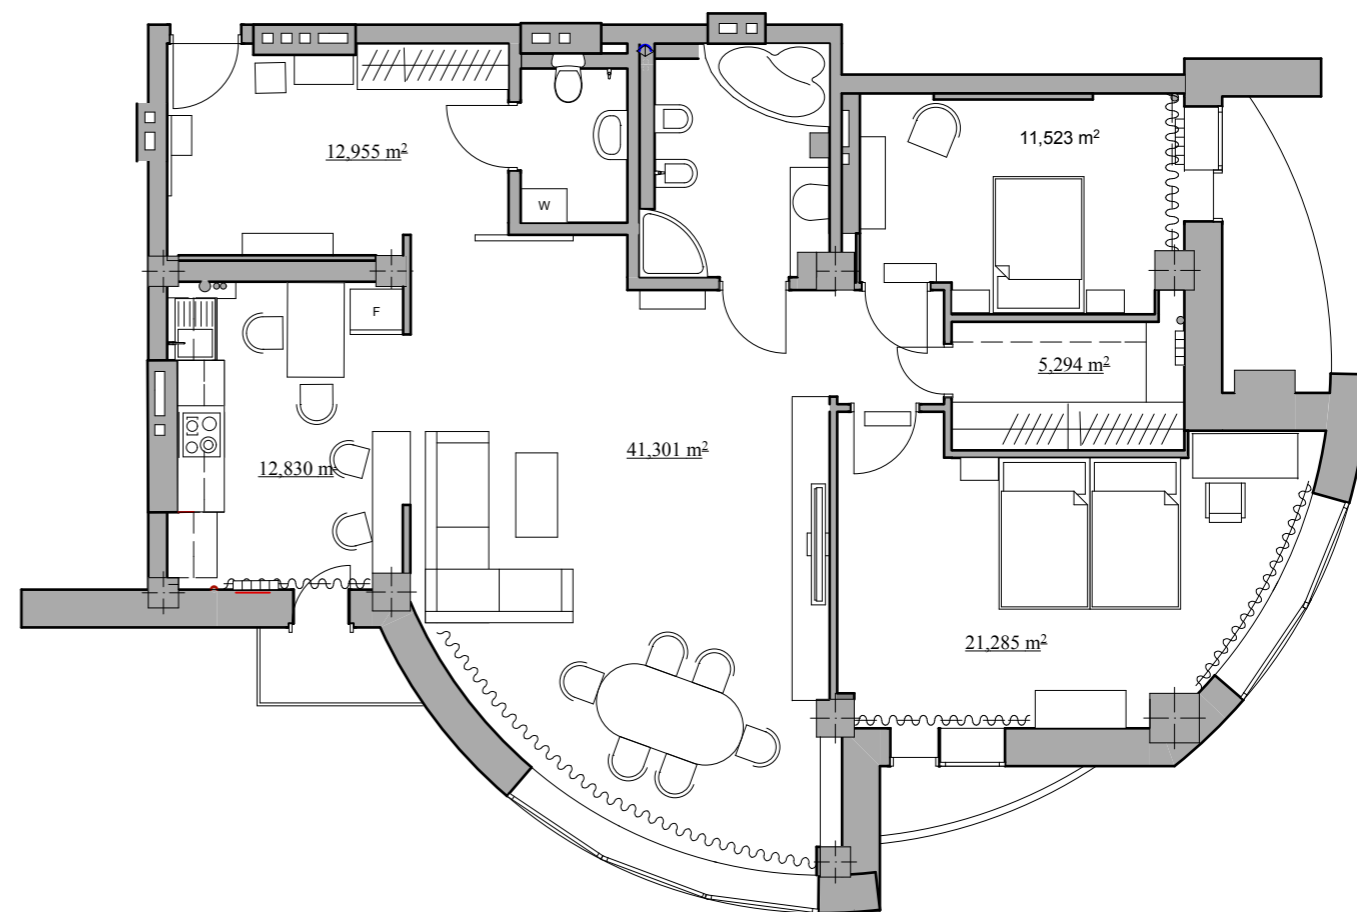

ИСХОДНЫЙ ПЛАН

ПЛАН ПЕРЕПЛАНИРОВКИ

**apriori**  
студия интерьеров

г. ЧЕЛЯБИНСК, пр. ЛЕНИНА, 15,  
тел.: (351) 230-99-22, 230-90-02,  
e-mail: info@apriori-studio.ru  
www.apriori-arch.ru